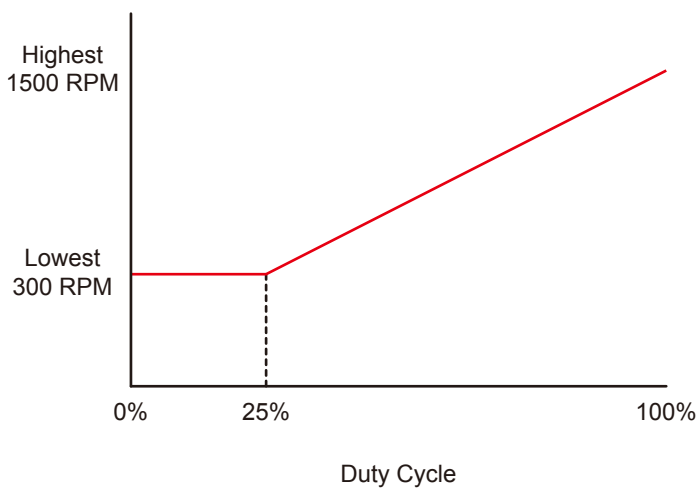

- ▼ 提升 40% 风量表现
增加扇叶刮风面积提升 40% 风量表现

ENERMAX 的空气导角设计
ENERMAX 的空气导角设计让风流前吸后排的流线更为顺畅

涡流扇框使风流排出时更为集中

涡流扇框使风流排出时更为集中，适合用于 CPU 散热器装置上协助压抑热点，达到降温效果

超优质静音 300PRM 起转

PWM 智能转速控制，依据系统负载状态自动调整转速，并提供 300PRM 起转低噪音的优异表现

▼ 硅胶减震垫，减少运作时震动产生