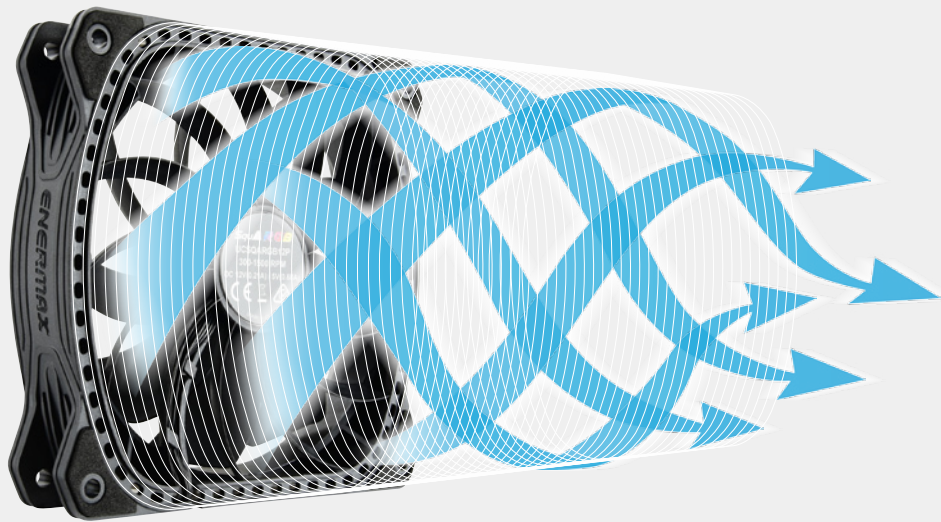

- ▼ 提升 40% 风量表现
增加扇叶刮风面积提升 40% 风量表现

ENERMAX 的空气导角设计
ENERMAX 的空气导角设计让风流前吸后排的流线更为顺畅

涡流扇框使风流排出时更为集中

涡流扇框使风流排出时更为集中，适合用于 CPU 散热器装置上协助压抑热点，达到降温效果

超优质静音 300PRM 起转

PWM 智能转速控制，依据系统负载状态自动调整转速，并提供 300PRM 起转低噪音的优异表现

▼ 硅胶减震垫，减少运作时震动产生