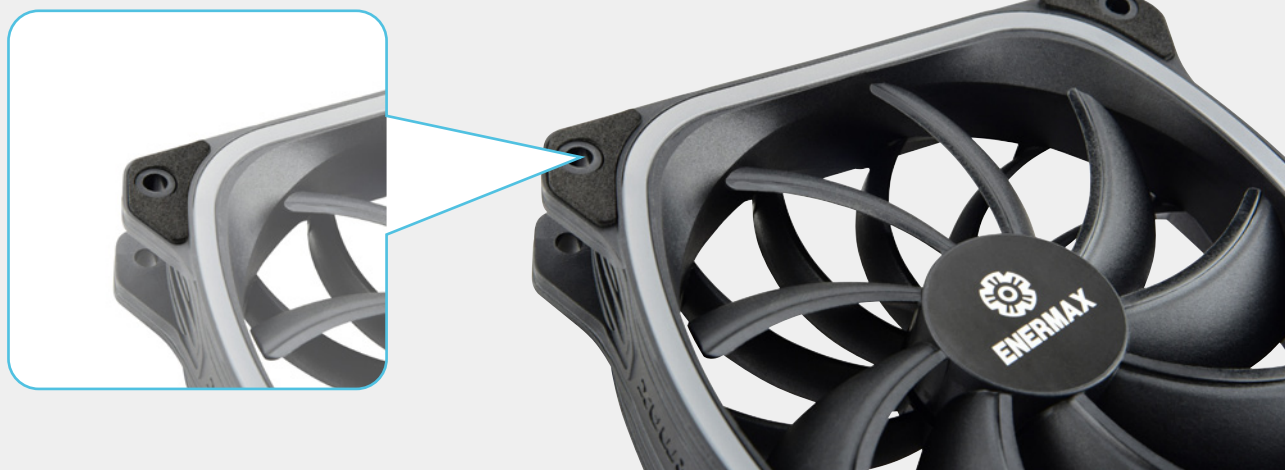

- ▼ 提升 40% 风量表现
增加扇叶刮风面积提升 40% 风量表现

ENERMAX 的空气导角设计
ENERMAX 的空气导角设计让风流前吸后排的流线更为顺畅

涡流扇框使风流排出时更为集中

涡流扇框使风流排出时更为集中，适合用于 CPU 散热器装置上协助压抑热点，达到降温效果

超优质静音 300PRM 起转

PWM 智能转速控制，依据系统负载状态自动调整转速，并提供 300PRM 起转低噪音的优异表现

▼ 硅胶减震垫，减少运作时震动产生