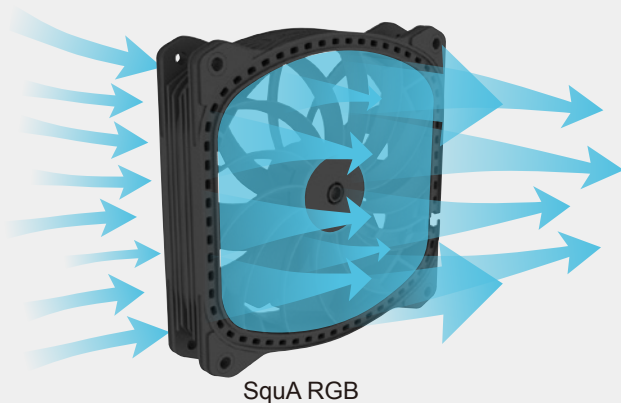

RGB
Control Box

RGB-Sync
Motherboards

- 安耐美微方形外光圈风扇，搭配扇框后方呈现动感优雅般的钻石灯型
- 幻彩 Addressable RGB 主板灯效同步控制
- 增加扇叶刮风面积提升额外 40% 风量
- 优质静音 300RPM 起转

星彩蝠，正面微方形外光圈搭载 18 颗 Addressable RGB 幻彩灯珠，并搭配 ENERMAX LED LIGHTING 的均光技术，呈现出耀眼夺目的视觉飨宴。另外，该系列风扇拥有了多项技术，包括扇叶刮风面增加使得风量提高至 40%，并透过扇框上 ENERMAX 的空气导角设计及后方的涡流扇框设计，让风流的吸排流线更为顺畅集中。此外，风扇转速更采用优质静音 300RPM 起转，让您沉浸于最优异的灯效及寂静的氛围里

特点

- 安耐美微方形外光圈
星彩蝠的安耐美特微方形外光圈，让您享有 1680 万种灯色变化的视觉飨宴

- 一颗风扇，两种不同的系统搭配
星彩蝠外框为两侧直线、两侧弧线，可呈现出直式或横式两种摆设。消费者可依视觉喜好自行安装于系统内，凸显另类个人风格

▼ 动感优雅般的钻石灯型

扇框后方的点点镂空设计，让星彩蝠装载至机壳内部可点缀出优雅精致般的钻石灯型

- ▼ 幻彩 Addressable RGB 主板灯效同步控制
可连接主板上的标准 4 Pin (+5V/D/-/G) Addressable RGB 端口，星彩蝠的幻彩灯型及灯色将同步随主板变化

- ▼ 提升 40% 风量表现
增加扇叶刮风面积提升 40% 风量表现

ENERMAX 的空气导角设计
ENERMAX 的空气导角设计让风流前吸后排的流线更为顺畅

涡流扇框使风流排出时更为集中

涡流扇框使风流排出时更为集中，适合用于 CPU 散热器装置上协助压抑热点，达到降温效果

超优质静音 300PRM 起转

PWM 智能转速控制，依据系统负载状态自动调整转速，并提供 300PRM 起转低噪音的优异表现

▼ 硅胶减震垫，减少运作时震动产生

「三颗包」特别规格

▼ 2 种 RGB 灯型控制方式

主板同步

藉由 Addressable RGB 针脚的主板，可与主板同步灯型变换

ENERMAX 控制器

透过 ENERMAX 控制器可对风扇做同步灯型、灯速及灯的明亮做调整(内建 10 种灯型组合)

「单颗包」特别规格

▼ 即插即用享有 Addressable RGB 幻彩灯型