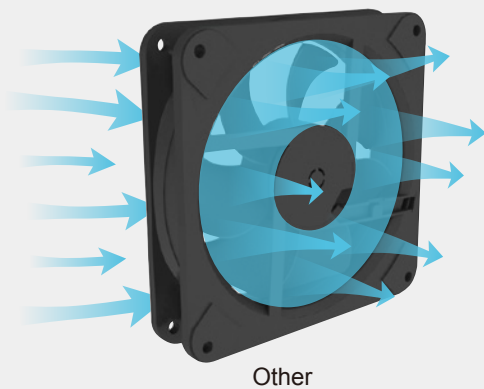

特点

- 安耐美微方形外光圈
星彩蝠的安耐美特微方形外光圈，让您享有 1680 万种灯色变化的视觉飨宴

- 一颗风扇，两种不同的系统搭配
星彩蝠外框为两侧直线、两侧弧线，可呈现出直式或横式两种摆设。消费者可依视觉喜好自行安装于系统内，凸显另类个人风格

▼ 动感优雅般的钻石灯型

扇框后方的点点镂空设计，让星彩蝠装载至机壳内部可点缀出优雅精致般的钻石灯型

- ▼ 幻彩 Addressable RGB 主板灯效同步控制
可连接主板上的标准 4 Pin (+5V/D/-/G) Addressable RGB 端口，星彩蝠的幻彩灯型及灯色将同步随主板变化

- ▼ 提升 40% 风量表现
增加扇叶刮风面积提升 40% 风量表现

ENERMAX 的空气导角设计
ENERMAX 的空气导角设计让风流前吸后排的流线更为顺畅

涡流扇框使风流排出时更为集中

涡流扇框使风流排出时更为集中，适合用于 CPU 散热器装置上协助压抑热点，达到降温效果

超优质静音 300PRM 起转

PWM 智能转速控制，依据系统负载状态自动调整转速，并提供 300PRM 起转低噪音的优异表现

▼ 硅胶减震垫，减少运作时震动产生